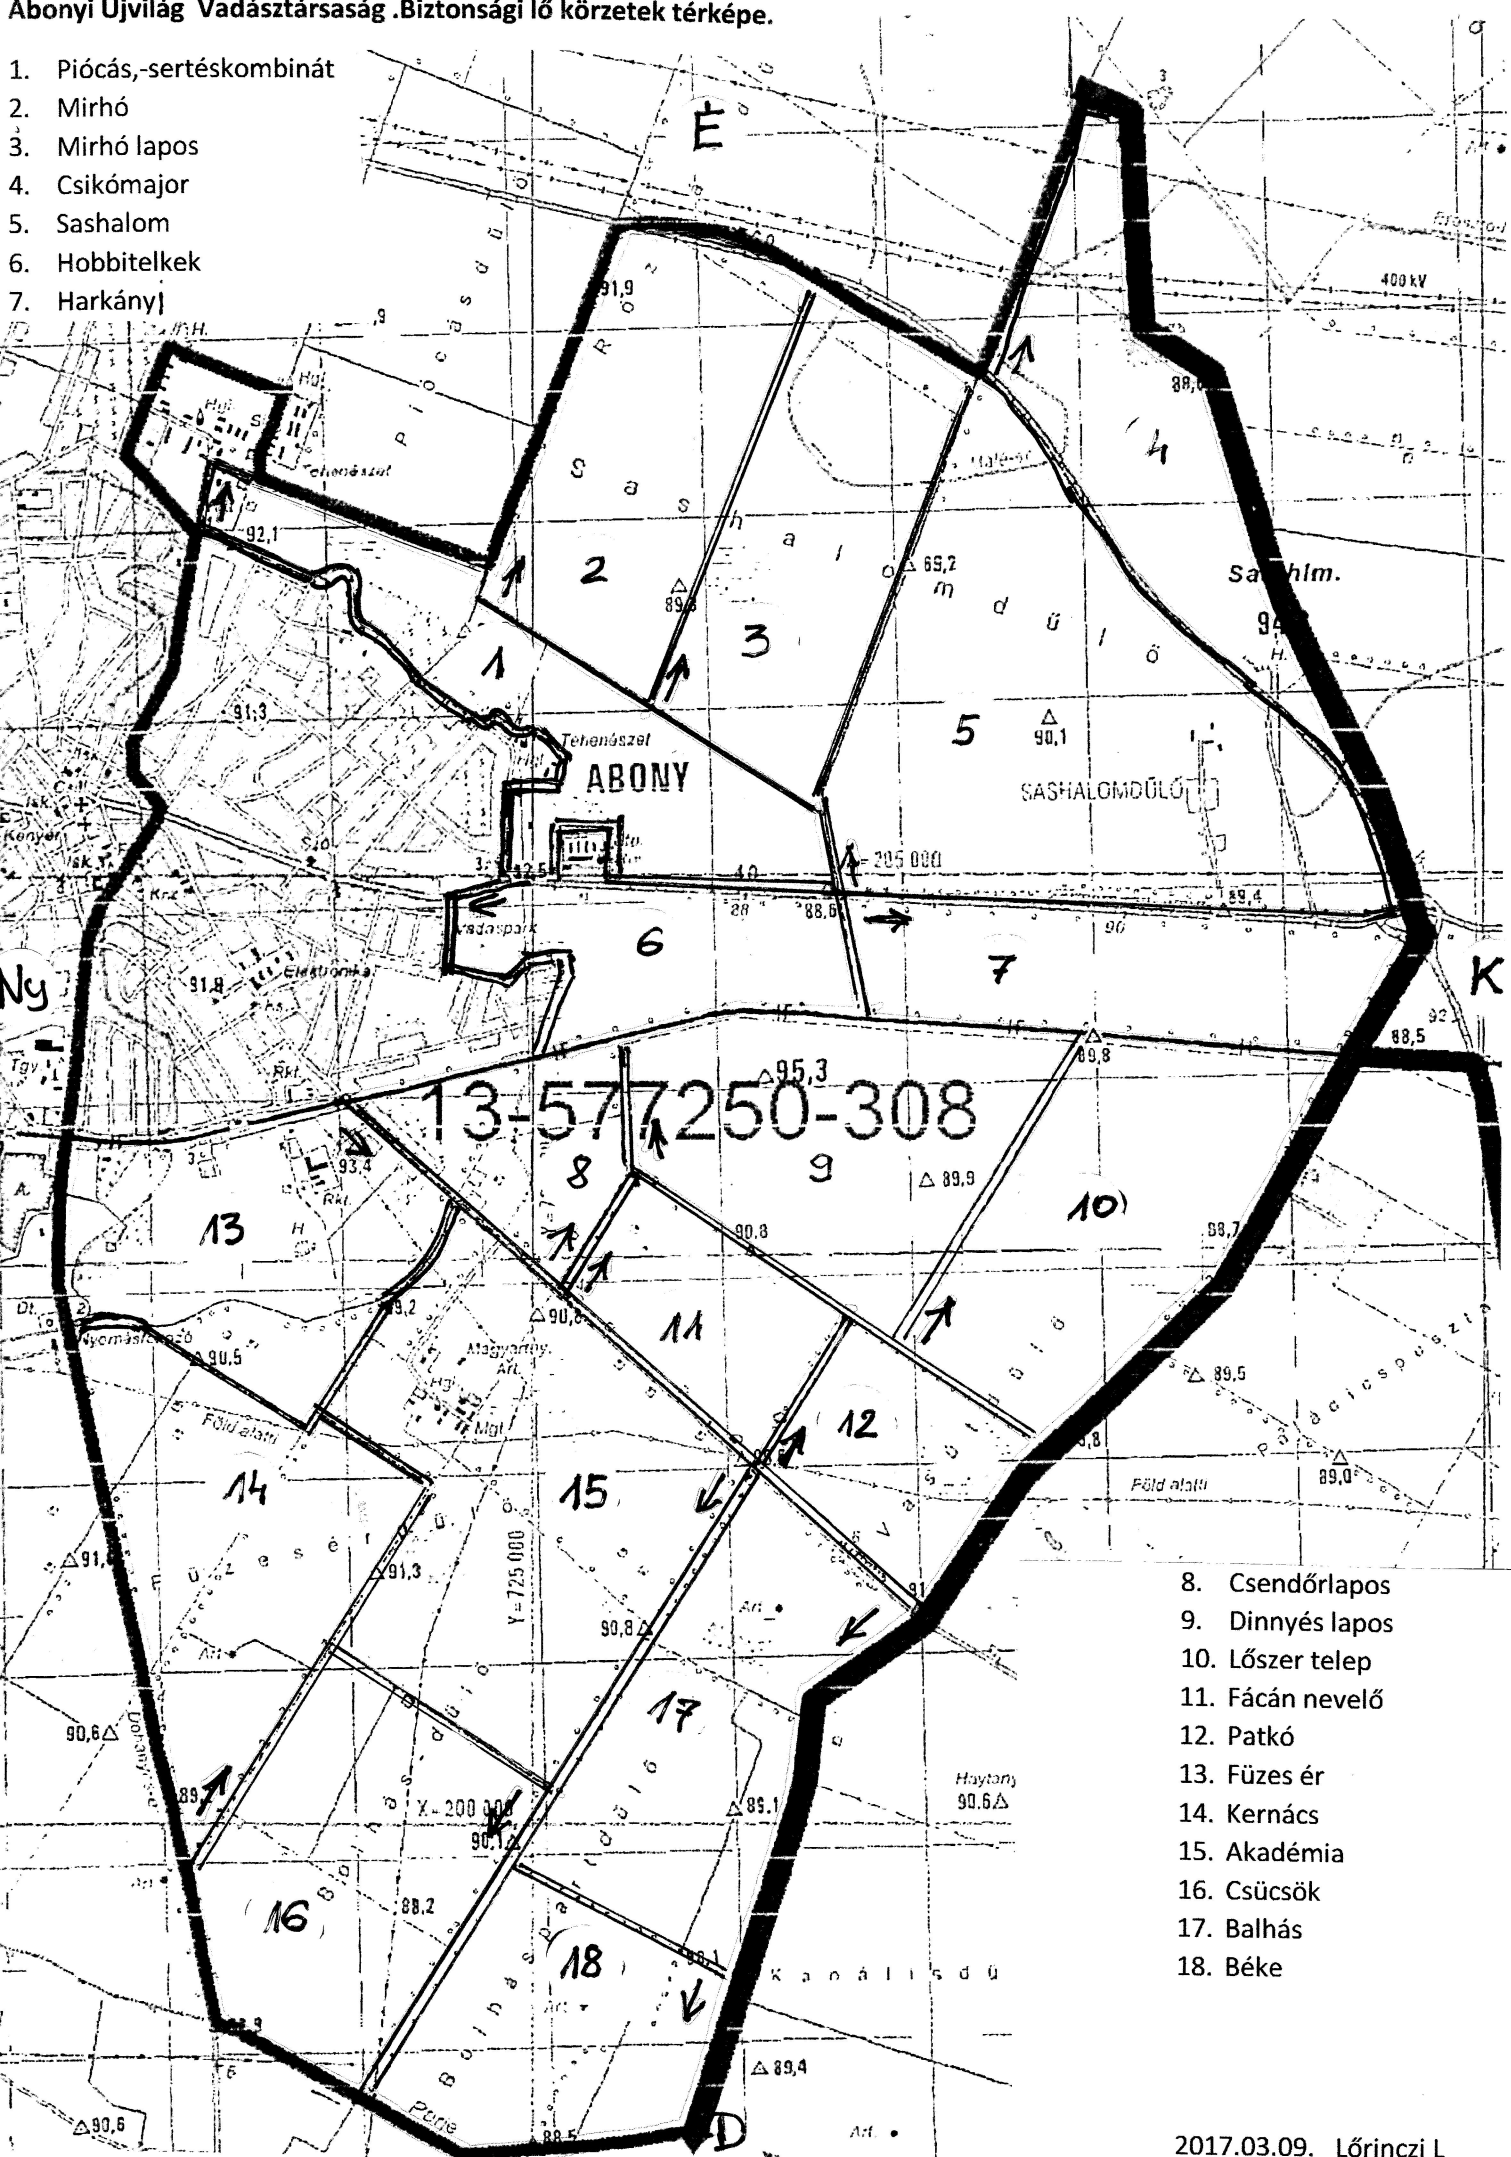

Abonyi Újvilág Vadásztársaság .Biztonsági lő körzetek térképe.

1. Piócás,-sertéskombinát
2. Mirhó
3. Mirhó lapos
4. Csikómajor
5. Sashalom
6. Hobbitelkek
7. Harkányj

8. Csendőrlapos
9. Dinnyés lapos
10. Lószér telep
11. Fácán nevelő
12. Patkó
13. Fűzes ér
14. Kernács
15. Akadémia
16. Csücsök
17. Balhás
18. Béke